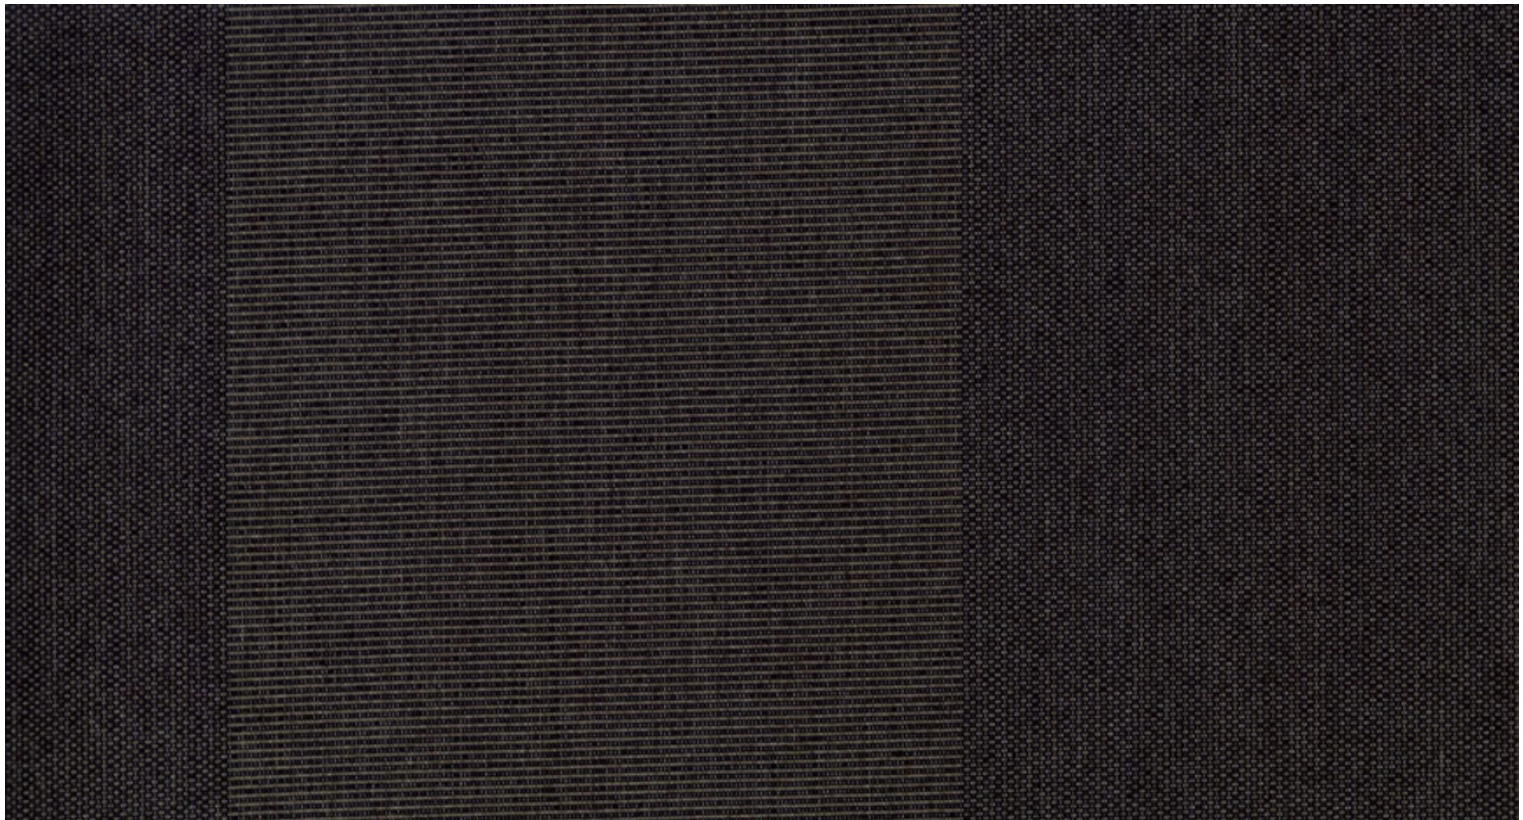

Art. 338640 Namib

Ein Fachhändler in Ihrer Nähe berät Sie gerne unverbindlich zu Ihrer getroffenen Auswahl an Sattler-Markisenstoffen!

Details

Kollektion:	Sattler [Lumera]
Farbwelt:	Braun
Muster/Struktur:	Multistreifen
Designwelt:	Landscape
Breite:	120 cm
Rapportbreite:	24 cm
UV-Wert:	80

Sattler [Lumera]

Die von Sattler neu entwickelte CBA-Faser zeichnet sich durch besonders brillante Farben aus, deren hohe Leuchtkraft außergewöhnlich lange anhält.

- Höchste Farbbrillanz
- Extrem hohe Wasserdruckbeständigkeit
- Effektiver Selbstreinigungseffekt
- Harmonisches, hochwertiges Warenbild
- Offiziell geprüfter UV-Schutz für die Haut

Qualität in jeder Faser.

Unsere hochwertigen Markisenstoffe sind aus 100% spindüsengefärbtem Markenacryl gefertigt und garantieren Ihnen höchste Funktionalität.

Garantiert lange Freude.

Eine spezielle Veredelung des Textils verhindert das Eindringen von Wasser, Feuchtigkeit und Schmutz. Für höchsten Komfort, an dem Sie über Jahre Freude haben.